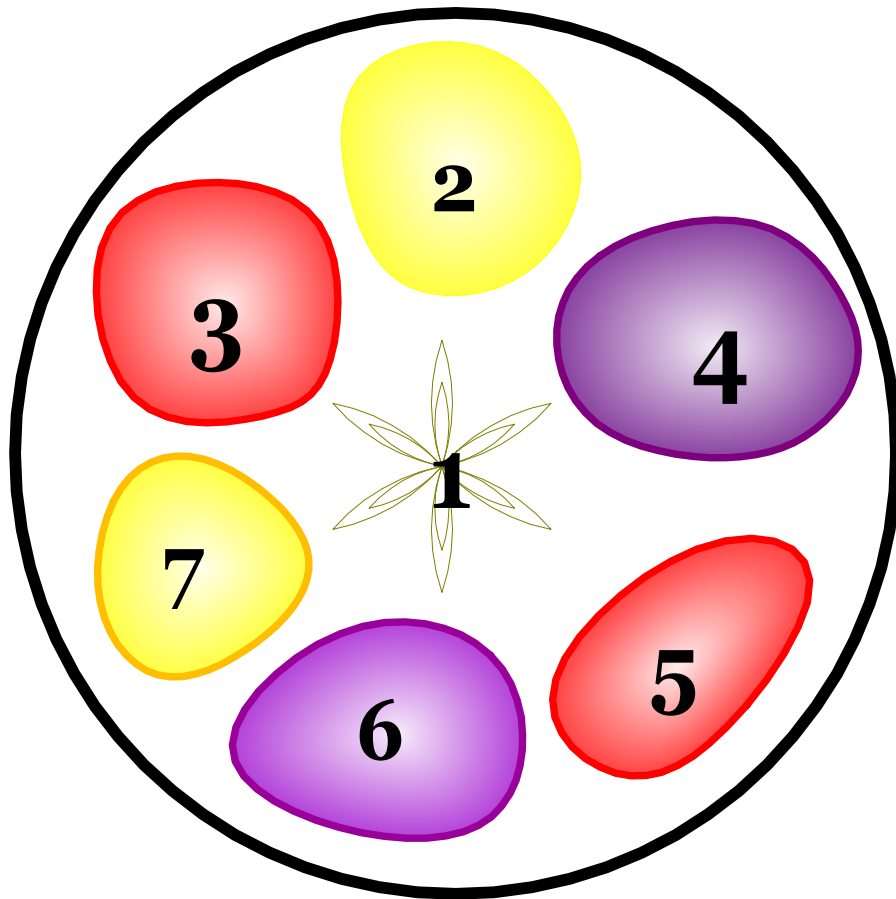

# 'CALYPSO'

- 1 SPIKE
- 2 OSTEO 'Lemon Symphony'
- 3 GERANIUM 'Americana Bright Red'
- 4 PETUNIA 'Potunia Cobalt Blue'
- 5 VERBENA 'Empress Dark Red'
- 6 SCAEVOLA 'Surdiva Blue'
- 7 CALLIE 'Aloha Canary Yellow'

Full Sun