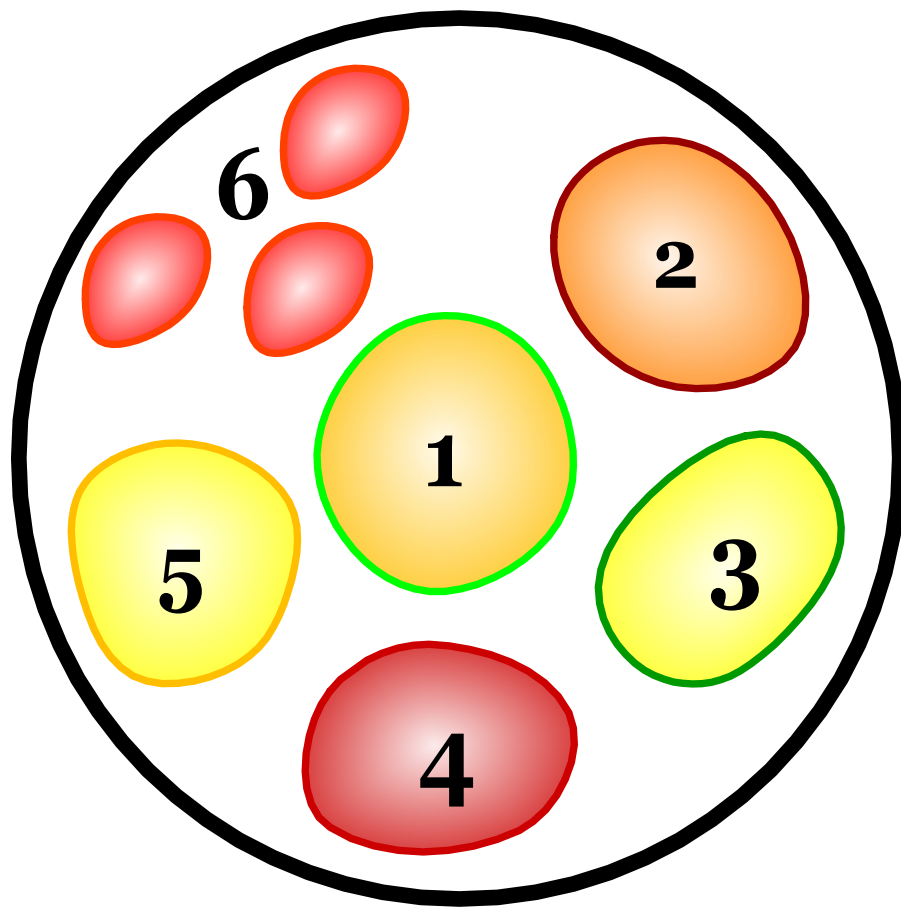

'DESERT SUN'

- 1 GERANIUM 'Tricolor'
- 2 GAILLARDIA 'Sunrita Scarlet Halo'
- 3 BIDENS 'Bidy Gonzales'
- 4 VERBENA 'Empress Dark Red'
- 5 CALLIE 'Aloha Kona Hot Orange'
- 6 SALVIA 'Forest Fire'

Full Sun