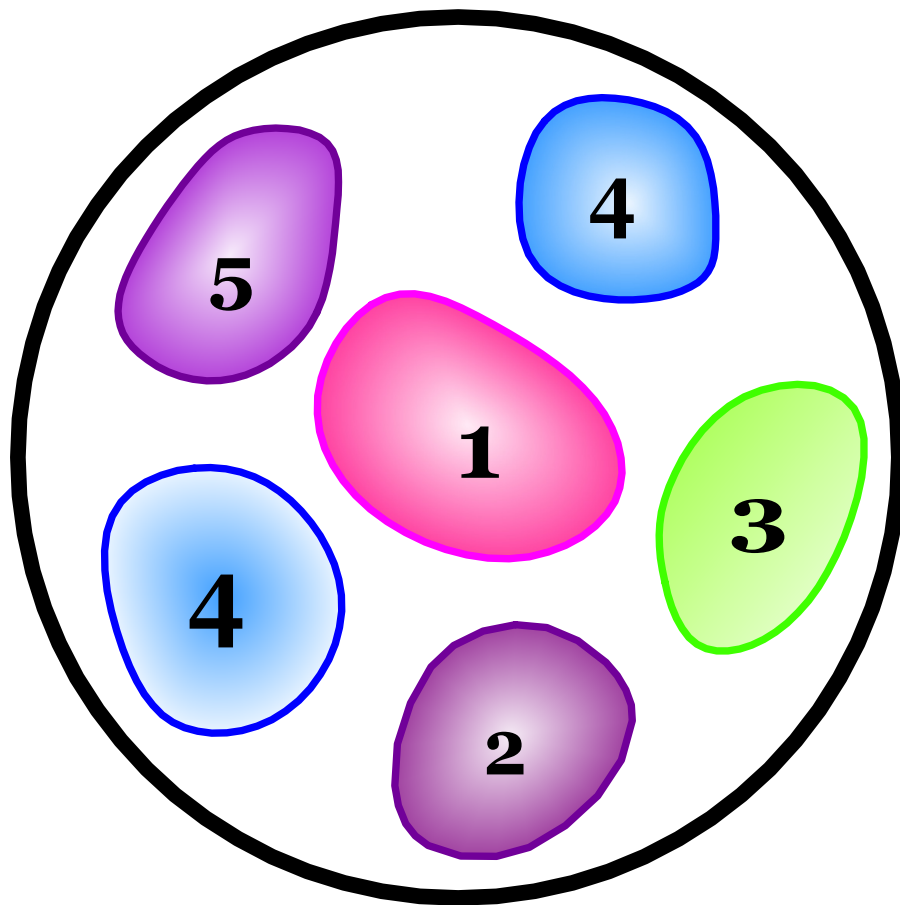

# 'HAWAIIAN PUNCH'

- 1 DAHLIA 'Dalaya Yogi'
- 2 VERBENA 'Empress Purple'
- 3 DORTHEANTHUS 'Mezoo'
- 4 PHLOX 'Summertime Light Blue'
- 5 CALLIE 'Aloha Midnight Purple'

Full to Part Sun