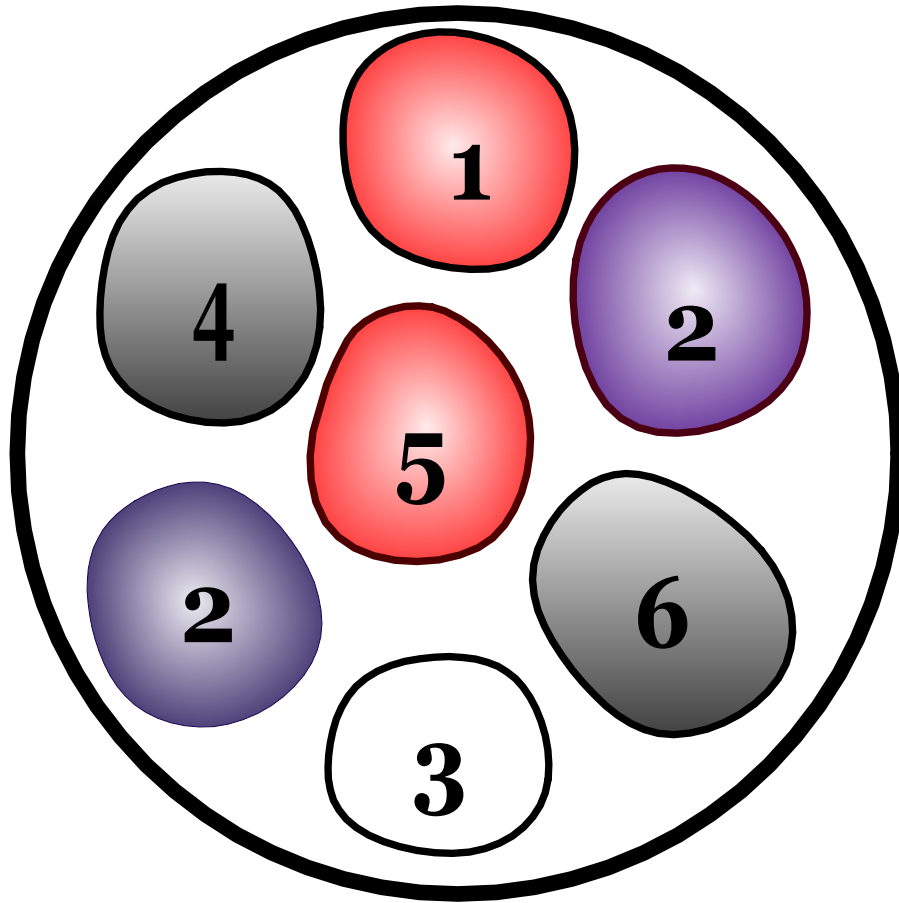

'MIDNIGHT COWBOY'

- 1 SALVIA 'Forest Fire'
- 2 PETUNIA 'Potunia Mochaccino'
- 3 BACOPA 'Betty'
- 4 PETUNIA 'Crazytunia Black Mamba'
- 5 GERANIUM 'Caliente Fire'
- 6 POTATO VINE 'Blackheart'

Full to Part Sun