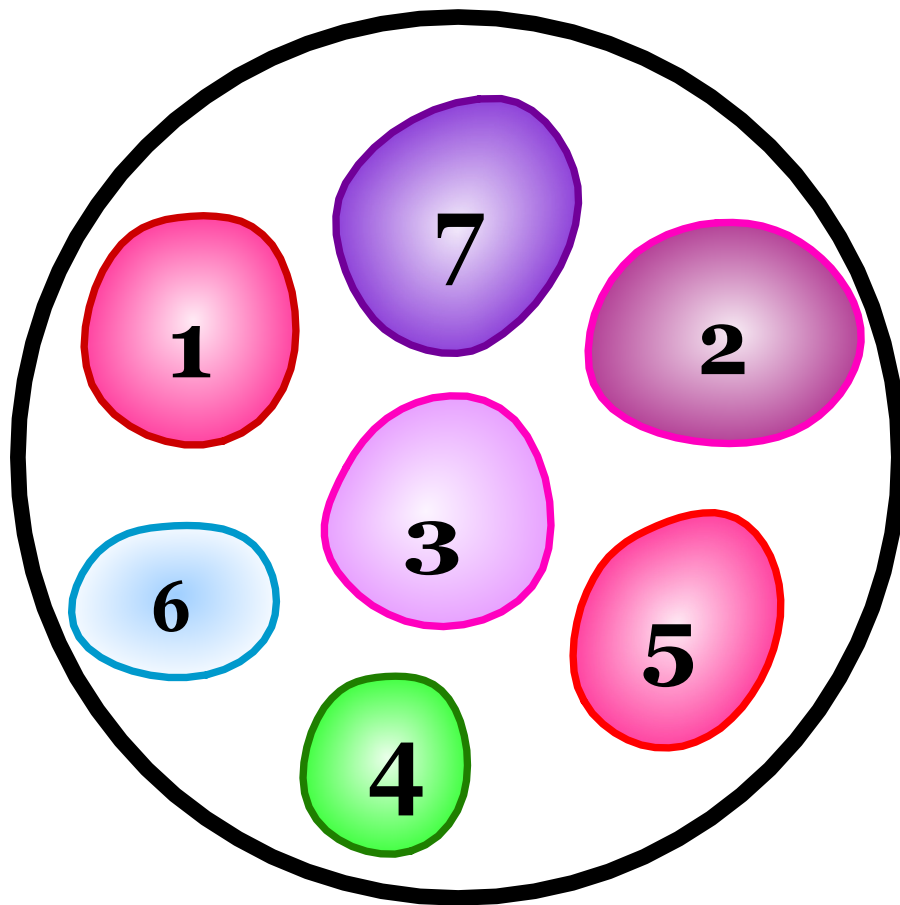

'SPRING FEVER'

- 1 GERANIUM 'Maverick Violet'
- 2 PETUNIA 'Potunia Plus Purple'
- 3 OSTEOPHYSPERMUM 'Summertime Blueberry'
- 4 LYSIMACHIA
- 5 VERBENA 'Empress Salmon Pink'
- 6 LOBELIA 'Hot Tiger'
- 7 SALVIA 'Cathedral Deep Blue'

Full to Part Sun